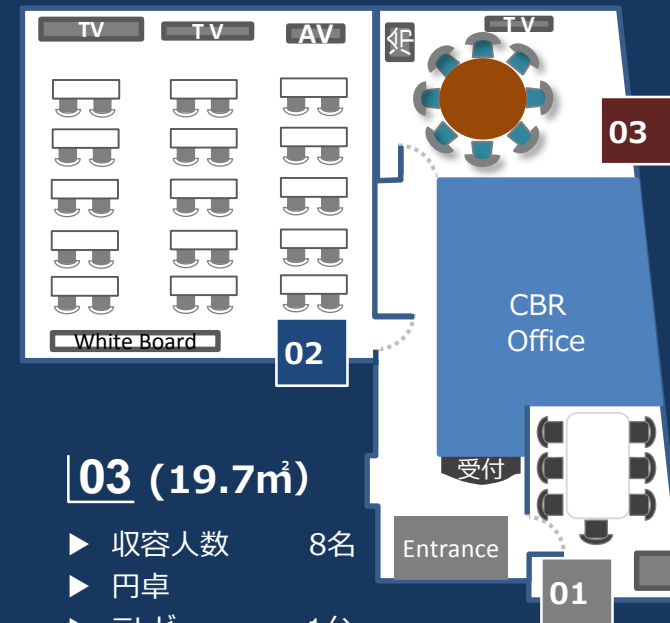

5,000円

5,000円

Room **03** (19.7m²)

3,000円

4,000円

4,000円

Room **01** + **02**

4,000円

6,000円

6,000円

Room **01** + **03**

4,000円

5,000円

5,000円

Room **02** + **03**

5,000円

6,500円

6,500円

予約は3ヶ月前より受付けを開始します。キャンセルフィーは31日前は10%、30-15日前15%、14日以内100%発生します。

Sawada Bldg.

Entrance

Room Spec

01 (13㎡)

- ▶ 収容人数 7名
- ▶ テーブル 1台
- ▶ 椅子 7脚
- ▶ 小型TVモニター 1台
- ▶ 会議録画可
- ▶ 電話会議可
- ▶ インターネット接続可

02 (56㎡)

- ▶ 収容人数 30名
- ▶ テーブル 15台
- ▶ 椅子 30脚
- ▶ 大型スクリーン (プロジェクター用)
- ▶ 大型TVモニター 2台
- ▶ 定性調査用AV機器
- ▶ ホワイトボード
- ▶ 電話会議可
- ▶ インターネット接続可
- ▶ 動力/单相200V電源可

03 (19.7㎡)

- ▶ 収容人数 8名
- ▶ 円卓
- ▶ テレビ 1台
- ▶ 小型冷蔵庫 1台
- ▶ ホワイトボード設置可
- ▶ 会議録画可
- ▶ 電話会議可
- ▶ インターネット接続可