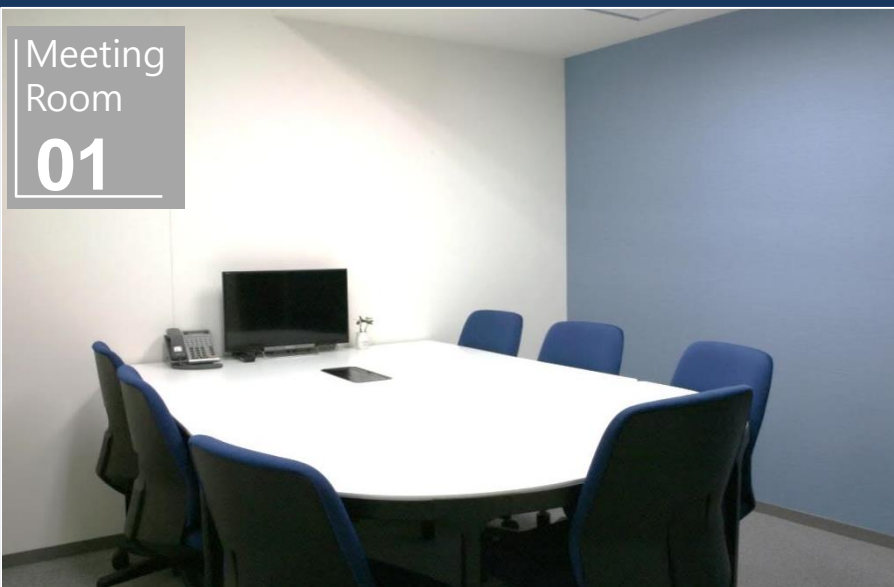

CBR 新宿御苑貸会議室

新宿御苑前駅から徒歩3分の好立地。きれいで明るく設備の整った会議室がご利用頂けます。

収容人数7名~30名の3種類のお部屋から目的に合わせてお選び下さい。

Meeting Room

01

01の会議室は02または03をお借り頂いた場合のみ、同時にご利用頂けます。
01のみのお貸し出しは行っておりません。

Meeting Room

02

Interview Room

03

Price (税別)

平日
9:00~18:00
30分につき

土日祝および
9:00前
18:00~22:00
30分につき

予約外延長
30分につき

Room **02** (56m²)

3,000円

5,000円

5,000円

Room **03** (19.7m²)

3,000円

4,000円

4,000円

Room **01** + **02**

4,000円

6,500円

6,500円

予約は3ヶ月前より受付けを開始します。キャンセルフィーは31日前は10%、30-15日前15%、14日以内100%発生します。

Sawada Bldg.

Entrance

Room Spec

01 (13㎡)

- ▶ 収容人数 7名
- ▶ テーブル 1台
- ▶ 椅子 7脚
- ▶ 小型TVモニター 1台
- ▶ 会議録画可
- ▶ 電話会議可
- ▶ インターネット接続可